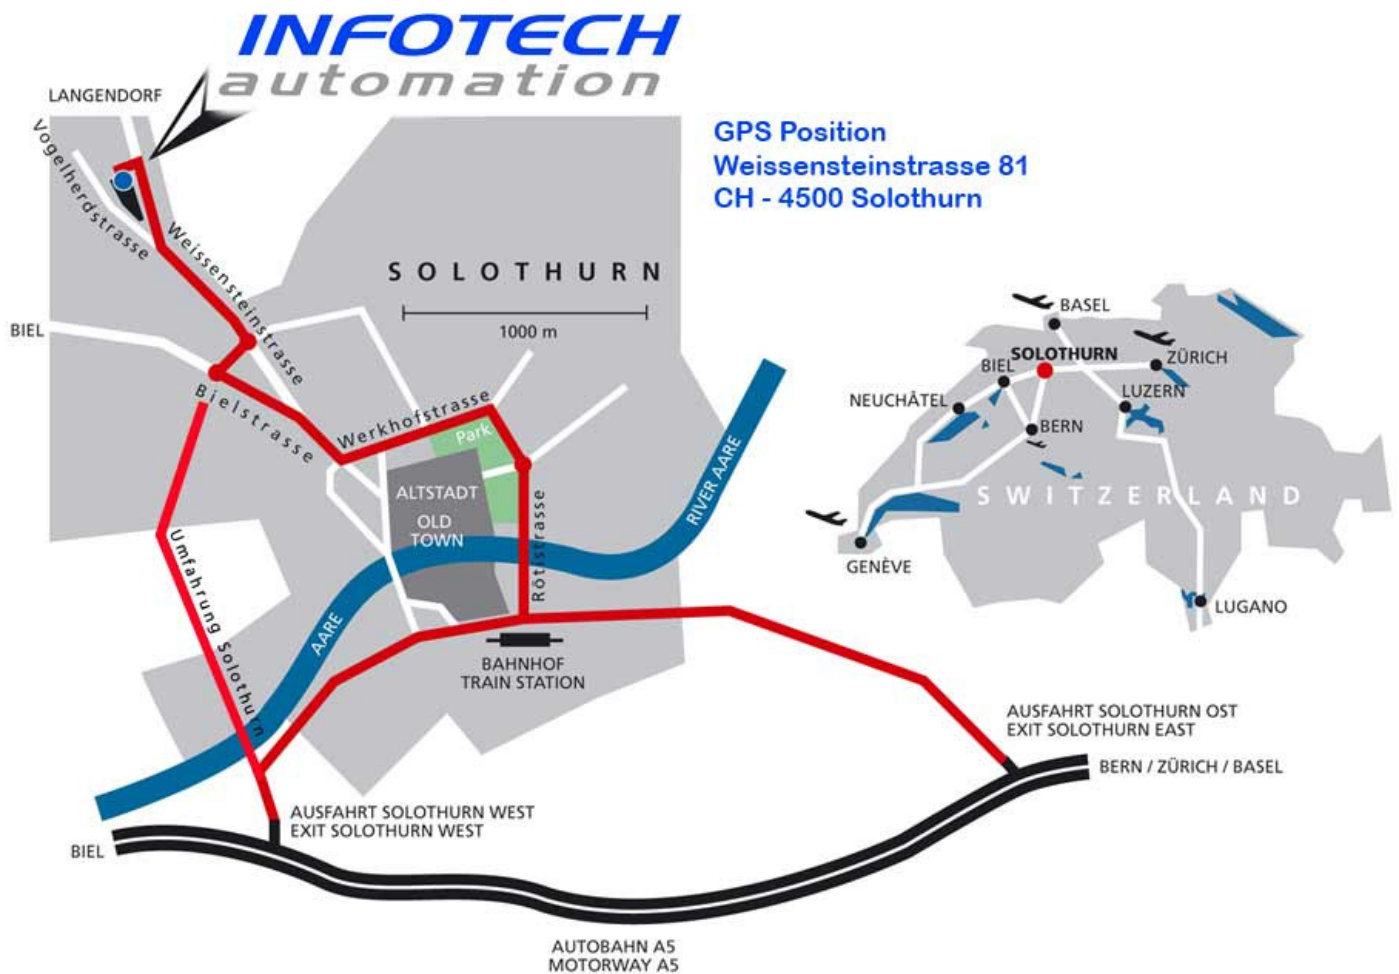

**Anfahrtsweg zu Infotech AG:
Directions to Infotech AG:**

GPS Address:
Weissensteinstrasse 81, CH-4500 Solothurn

Zürich – Solothurn
mit Auto/by car 1¼ Stunden/hours

Basel – Solothurn
mit Auto/by car 1 Stunde/hour

Bahnverbindung stündlich ab Zürich/Train from Zürich each hour

INFOTECH automation

Vogelherdstrasse 4, CH-4500 Solothurn, Switzerland
Tel. +41 32 626 36 60, Fax +41 32 626 36 69, www.infotech-automation.com